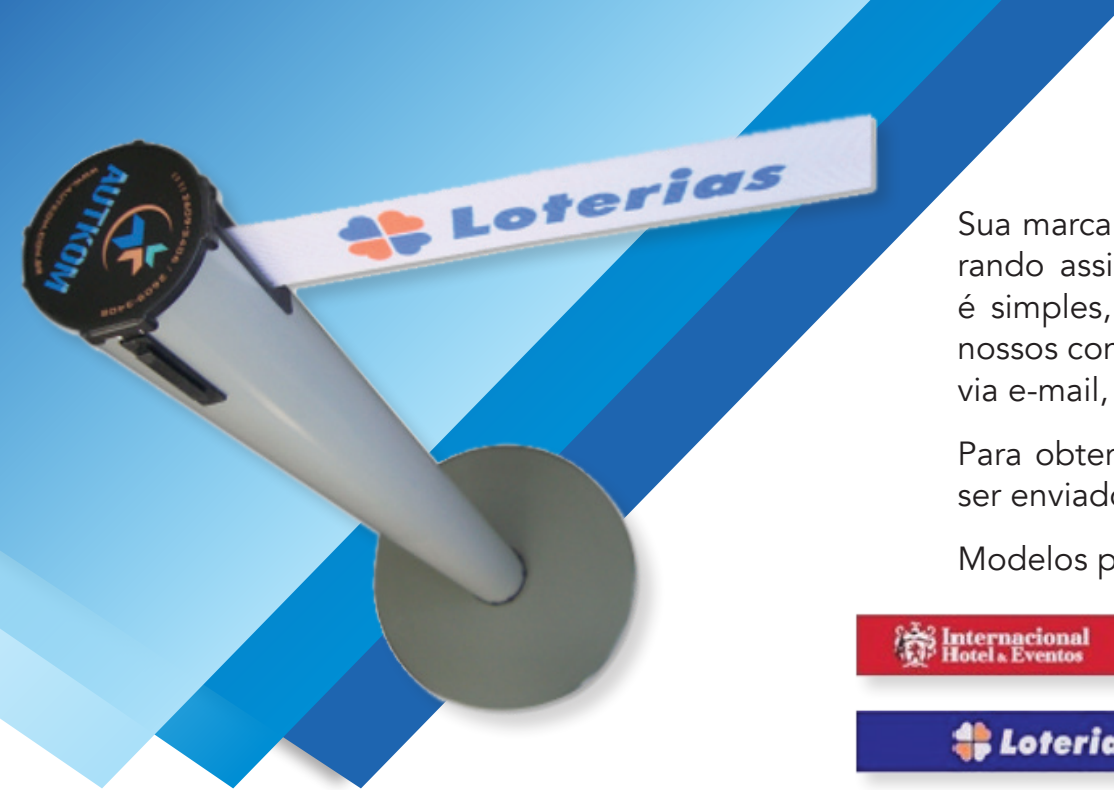

Sua marca pode ser impressa na fita dos pedestais, melhorando assim a apresentação de sua empresa, o processo é simples, basta enviar o logo da sua marca para um de nossos consultores de vendas, e em 48 horas retornaremos, via e-mail, uma arte virtual da fita.

Para obter melhor qualidade na impressão, o logo deverá ser enviado em alta definição (vetorizado).

Modelos personalizáveis neon, Slim e luxo.