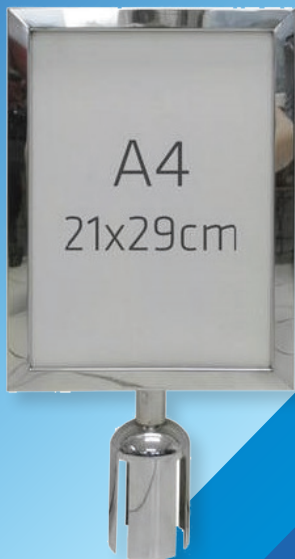

Especificações

- Aço inox cromado ou dourado;
- Haste em aço inoxidável, tubo de 2,5";
- 94 cm de comprimento;
- 7 quilos ~;
- Diâmetro da calota 32 cm;
- Corda nas cores vermelho e preto de 1,5 mts;
- Mosquetões nas duas extremidades;
- Montagem simples;
- Corda trançada em nylon.

Para obter melhor qualidade na impressão, o logo deverá ser enviado em alta definição (vetorizado).

Modelos personalizáveis neon, Slim e luxo.

Acessório: Display porta cartaz A4

- Possibilidade de publicação em ambos os lados;
- Horizontal e vertical;
- Modelo para folhas impressas em A3 e A4;
- Fácil colocação;
- Base giratória para melhor ângulo de leitura;
- Em alumínio com ótimo acabamento;
- Dimensões: 29 x 21 x 3 cm (modelo A4);
- Não acompanha o pedestal.

Pedestal e corrente de plástico

Organize seu atendimento com economia e pouco investimento.

Especificações

- Simples de instalar e configurar.
- Pedestais de plásticos nas cores preto e amarelo com preto (Zebrado).
- Dimensões: 94 x 22 cm;
- Peso: 5,6 quilos;
- Material: Plástico de alta resistência;
- Corrente zebrada (preto/amarelo ou preta);
- Elo grande.